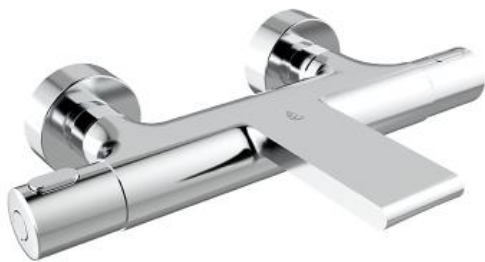

BAD- DUSJBATTERI DAGG TAPP KROM CC150

Art nr: 401053036

Dusj- og badekarsbatteri Bathlife Dagg tapp er et moderne blandebatteri med en kul design som passer til de fleste badekar. Materialvalget er av høyeste kvalitet. Blandebatteriet finnes i både CC 150 og CC 160. Velg mellom fargene krom og matt svart.

Lagerført artikkel Ja

Standarder og klassifiseringer

ETIM EC011329

Produktmål og vekt

CC rør til kropp (mm) 85

CC Festemål blandebatteri (mm) 150

Dybde (mm) 169

Bredde (mm) 295

Nettovekt (kg) 2,5

Tilkoblingsdimensjoner

Tilkobling vanntilførsel (tommer) G 3/4

Tilkobling slange G1/2

Material og overflatebehandling

Farge Krom

Hovedsakelig materiale Messing

Overflatebehandling Krom